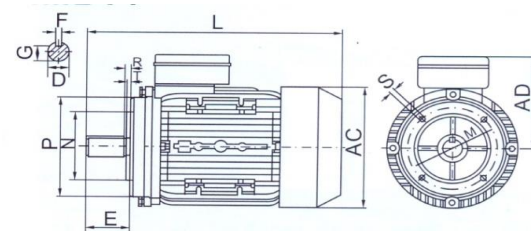

MYT motori monofase alta coppia di spunto

MYT high starting torque single-phase motors

DIMENSIONI DIMENSIONS

IMB3

IMB14

IMB5

FRAME SIZE	MOUNTING DIMENSION (MM)																				FRAME DIMENSION (MM)					
											IMB14					IMB5					AB	AC	AD	HD	L	
	A	B	C	D	E	F	G	H	K	M	N	P	R	S	T	M	N	P	R	S	T					
63	100	80	40	11	23	4	8,5	63	7	75	60	90	0	M5	2,5	115	95	140	0	10	3	130	130	115	185	230
71	112	90	45	14	30	5	11	71	7	85	70	105	0	M6	2,5	130	110	160	0	10	3,5	145	145	125	205	255
80	125	100	50	19	40	6	15,5	80	10	100	80	120	0	M6	3	165	130	200	0	12	3,5	160	165	135	235	295
90S	140	100	56	24	50	8	20	90	10	115	95	140	0	M8	3	165	130	200	0	12	3,5	180	185	145	265	335
90L	140	125	56	24	50	8	20	90	10	115	95	140	0	M8	3	165	130	200	0	12	3,5	180	185	145	265	360
100L	160	140	63	28	60	8	24	100	12	130	110	160	0	M8	3,5	215	180	250	0	15	4	205	215	170	280	380