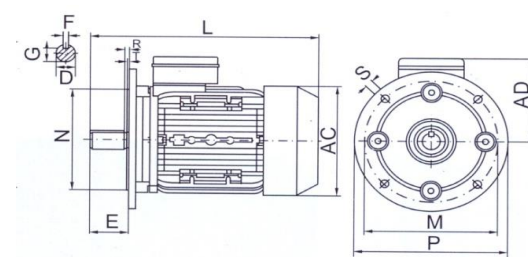

MYT motori monofase alta coppia di spunto

MYT high starting torque single-phase motors

DIMENSIONI DIMENSIONS

IMB3

IMB14

IMB5

FRAME SIZE	MOUNTING DIMENSION (MM)																				FRAME DIMENSION (MM)					
											IMB14					IMB5					AB	AC	AD	HD	L	
	A	B	C	D	E	F	G	H	K	M	N	P	R	S	T	M	N	P	R	S	T					
63	100	80	40	11	23	4	8,5	63	7	75	60	90	0	M5	2,5	115	95	140	0	10	3	130	130	115	185	230
71	112	90	45	14	30	5	11	71	7	85	70	105	0	M6	2,5	130	110	160	0	10	3,5	145	145	125	205	255
80	125	100	50	19	40	6	15,5	80	10	100	80	120	0	M6	3	165	130	200	0	12	3,5	160	165	135	235	295
90S	140	100	56	24	50	8	20	90	10	115	95	140	0	M8	3	165	130	200	0	12	3,5	180	185	145	265	335
90L	140	125	56	24	50	8	20	90	10	115	95	140	0	M8	3	165	130	200	0	12	3,5	180	185	145	265	360
100L	160	140	63	28	60	8	24	100	12	130	110	160	0	M8	3,5	215	180	250	0	15	4	205	215	170	280	380