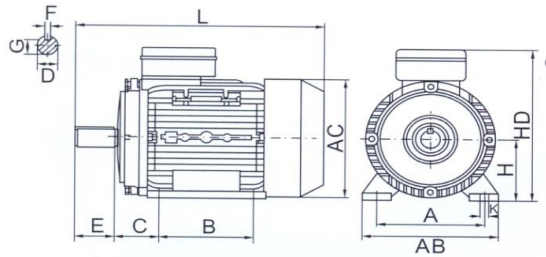

MYT motori monofase alta coppia di spunto

MYT high starting torque single-phase motors

DIMENSIONI DIMENSIONS

IMB3

IMB14

IMB5

FRAME SIZE	MOUNTING DIMENSION (MM)																				FRAME DIMENSION (MM)					
											IMB14					IMB5					AB	AC	AD	HD	L	
	A	B	C	D	E	F	G	H	K	M	N	P	R	S	T	M	N	P	R	S	T					
63	100	80	40	11	23	4	8,5	63	7	75	60	90	0	M5	2,5	115	95	140	0	10	3	130	130	115	185	230
71	112	90	45	14	30	5	11	71	7	85	70	105	0	M6	2,5	130	110	160	0	10	3,5	145	145	125	205	255
80	125	100	50	19	40	6	15,5	80	10	100	80	120	0	M6	3	165	130	200	0	12	3,5	160	165	135	235	295
90S	140	100	56	24	50	8	20	90	10	115	95	140	0	M8	3	165	130	200	0	12	3,5	180	185	145	265	335
90L	140	125	56	24	50	8	20	90	10	115	95	140	0	M8	3	165	130	200	0	12	3,5	180	185	145	265	360
100L	160	140	63	28	60	8	24	100	12	130	110	160	0	M8	3,5	215	180	250	0	15	4	205	215	170	280	380