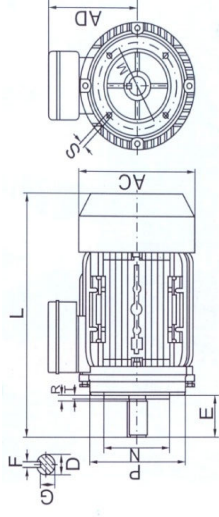

MY motori monofase

MY single-phase motors

DIMENSIONI DIMENSIONS

IMB3

IMB14

IMB5

FRAME SIZE	MOUNTING DIMENSION (MM)															FRAME DIMENSION (MM)										
	IMB14															IMB5										
	A	B	C	D	E	F	G	H	K	M	N	P	R	S	T	M	N	P	R	S	T	AB	AC	AD	HD	L
56	90	71	36	9	20	3	7,2	56	5,8	65	50	80	0	M5	2,5	100	80	120	0	7	3	110	120	100	155	195
63	100	80	40	11	23	4	8,5	63	7	75	60	90	0	M5	2,5	115	95	140	0	10	3	130	130	115	185	230
71	112	90	45	14	30	5	11	71	7	85	70	105	0	M6	2,5	130	110	160	0	10	3,5	145	145	125	205	250
80	125	100	50	19	40	6	15,5	80	10	100	80	120	0	M6	3	165	130	200	0	12	3,5	160	165	135	235	295
90S	140	100	56	24	50	8	20	90	10	115	95	140	0	M8	3	165	130	200	0	12	3,5	180	185	145	265	335
90L	140	125	56	24	50	8	20	90	10	115	95	140	0	M8	3	165	130	200	0	12	3,5	180	185	145	265	360
100L	160	140	63	28	60	8	24	100	12	130	110	160	0	M8	3,5	215	180	250	0	15	4	205	215	170	280	380