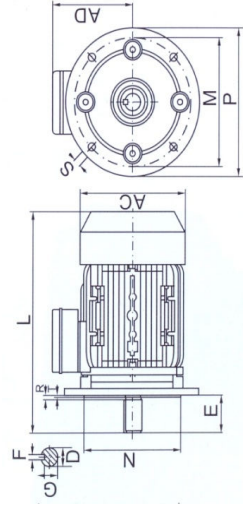

MY motori monofase

MY single-phase motors

DIMENSIONI DIMENSIONS

IMB3

IMB14

IMB5

FRAME SIZE	MOUNTING DIMENSION (MM)															FRAME DIMENSION (MM)										
	IMB14															IMB5										
	A	B	C	D	E	F	G	H	K	M	N	P	R	S	T	M	N	P	R	S	T	AB	AC	AD	HD	L
56	90	71	36	9	20	3	7,2	56	5,8	65	50	80	0	M5	2,5	100	80	120	0	7	3	110	120	100	155	195
63	100	80	40	11	23	4	8,5	63	7	75	60	90	0	M5	2,5	115	95	140	0	10	3	130	130	115	185	230
71	112	90	45	14	30	5	11	71	7	85	70	105	0	M6	2,5	130	110	160	0	10	3,5	145	145	125	205	250
80	125	100	50	19	40	6	15,5	80	10	100	80	120	0	M6	3	165	130	200	0	12	3,5	160	165	135	235	295
90S	140	100	56	24	50	8	20	90	10	115	95	140	0	M8	3	165	130	200	0	12	3,5	180	185	145	265	335
90L	140	125	56	24	50	8	20	90	10	115	95	140	0	M8	3	165	130	200	0	12	3,5	180	185	145	265	360
100L	160	140	63	28	60	8	24	100	12	130	110	160	0	M8	3,5	215	180	250	0	15	4	205	215	170	280	380