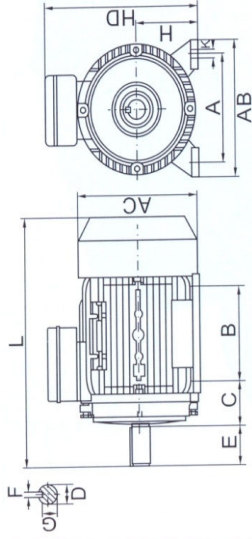

MY motori monofase

MY single-phase motors

DIMENSIONI DIMENSIONS

IMB3

IMB14

IMB5

FRAME SIZE	MOUNTING DIMENSION (MM)															FRAME DIMENSION (MM)										
	IMB14															IMB5										
	A	B	C	D	E	F	G	H	K	M	N	P	R	S	T	M	N	P	R	S	T	AB	AC	AD	HD	L
56	90	71	36	9	20	3	7,2	56	5,8	65	50	80	0	M5	2,5	100	80	120	0	7	3	110	120	100	155	195
63	100	80	40	11	23	4	8,5	63	7	75	60	90	0	M5	2,5	115	95	140	0	10	3	130	130	115	185	230
71	112	90	45	14	30	5	11	71	7	85	70	105	0	M6	2,5	130	110	160	0	10	3,5	145	145	125	205	250
80	125	100	50	19	40	6	15,5	80	10	100	80	120	0	M6	3	165	130	200	0	12	3,5	160	165	135	235	295
90S	140	100	56	24	50	8	20	90	10	115	95	140	0	M8	3	165	130	200	0	12	3,5	180	185	145	265	335
90L	140	125	56	24	50	8	20	90	10	115	95	140	0	M8	3	165	130	200	0	12	3,5	180	185	145	265	360
100L	160	140	63	28	60	8	24	100	12	130	110	160	0	M8	3,5	215	180	250	0	15	4	205	215	170	280	380