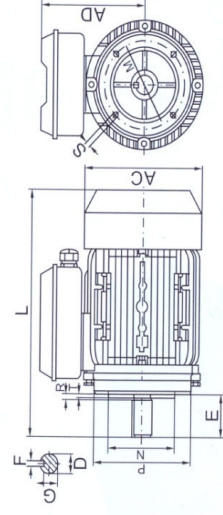

ML motori monofase alta coppia di spunto

ML high starting torque single-phase motors

DIMENSIONI DIMENSIONS

IMB3

IMB14

IMB5

FRAME SIZE	MOUNTING DIMENSION (MM)																FRAME DIMENSION (MM)									
	IMB14																IMB5									
	A	B	C	D	E	F	G	H	K	M	N	P	R	S	T	M	N	P	R	S	T	AB	AC	AD	HD	L
71	112	90	45	14	30	5	11	71	7	85	70	105	0	M6	2,5	130	110	160	0	10	3,5	145	145	125	210	255
80	125	100	50	19	40	6	15,5	80	10	100	80	120	0	M6	3	165	130	200	0	12	3,5	160	165	135	240	295
90S	140	100	56	24	50	8	20	90	10	115	95	140	0	M8	3	165	130	200	0	12	3,5	180	185	145	270	335
90L	140	125	56	24	50	8	20	90	10	115	95	140	0	M8	3	165	130	200	0	12	3,5	180	185	145	270	360
100L	160	140	63	28	60	8	24	100	12	130	110	160	0	M8	3,5	215	180	250	0	15	4	205	215	170	280	380