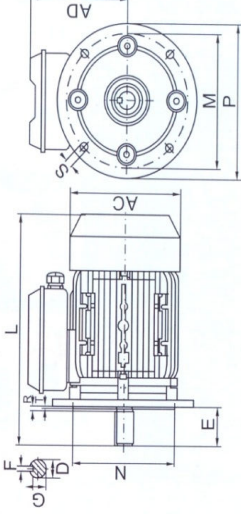

ML motori monofase alta coppia di spunto

ML high starting torque single-phase motors

DIMENSIONI DIMENSIONS

IMB3

IMB14

IMB5

FRAME SIZE	MOUNTING DIMENSION (MM)																FRAME DIMENSION (MM)									
	IMB14																IMB5									
	A	B	C	D	E	F	G	H	K	M	N	P	R	S	T	M	N	P	R	S	T	AB	AC	AD	HD	L
71	112	90	45	14	30	5	11	71	7	85	70	105	0	M6	2,5	130	110	160	0	10	3,5	145	145	125	210	255
80	125	100	50	19	40	6	15,5	80	10	100	80	120	0	M6	3	165	130	200	0	12	3,5	160	165	135	240	295
90S	140	100	56	24	50	8	20	90	10	115	95	140	0	M8	3	165	130	200	0	12	3,5	180	185	145	270	335
90L	140	125	56	24	50	8	20	90	10	115	95	140	0	M8	3	165	130	200	0	12	3,5	180	185	145	270	360
100L	160	140	63	28	60	8	24	100	12	130	110	160	0	M8	3,5	215	180	250	0	15	4	205	215	170	280	380