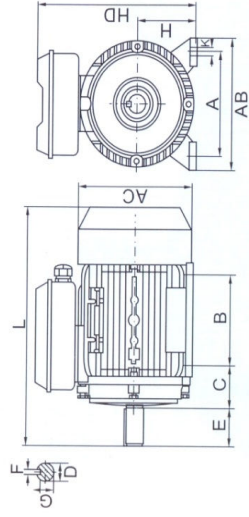

ML motori monofase alta coppia di spunto

ML high starting torque single-phase motors

DIMENSIONI DIMENSIONS

IMB3

IMB14

IMB5

FRAME SIZE	MOUNTING DIMENSION (MM)																FRAME DIMENSION (MM)									
	IMB14																IMB5									
	A	B	C	D	E	F	G	H	K	M	N	P	R	S	T	M	N	P	R	S	T	AB	AC	AD	HD	L
71	112	90	45	14	30	5	11	71	7	85	70	105	0	M6	2,5	130	110	160	0	10	3,5	145	145	125	210	255
80	125	100	50	19	40	6	15,5	80	10	100	80	120	0	M6	3	165	130	200	0	12	3,5	160	165	135	240	295
90S	140	100	56	24	50	8	20	90	10	115	95	140	0	M8	3	165	130	200	0	12	3,5	180	185	145	270	335
90L	140	125	56	24	50	8	20	90	10	115	95	140	0	M8	3	165	130	200	0	12	3,5	180	185	145	270	360
100L	160	140	63	28	60	8	24	100	12	130	110	160	0	M8	3,5	215	180	250	0	15	4	205	215	170	280	380